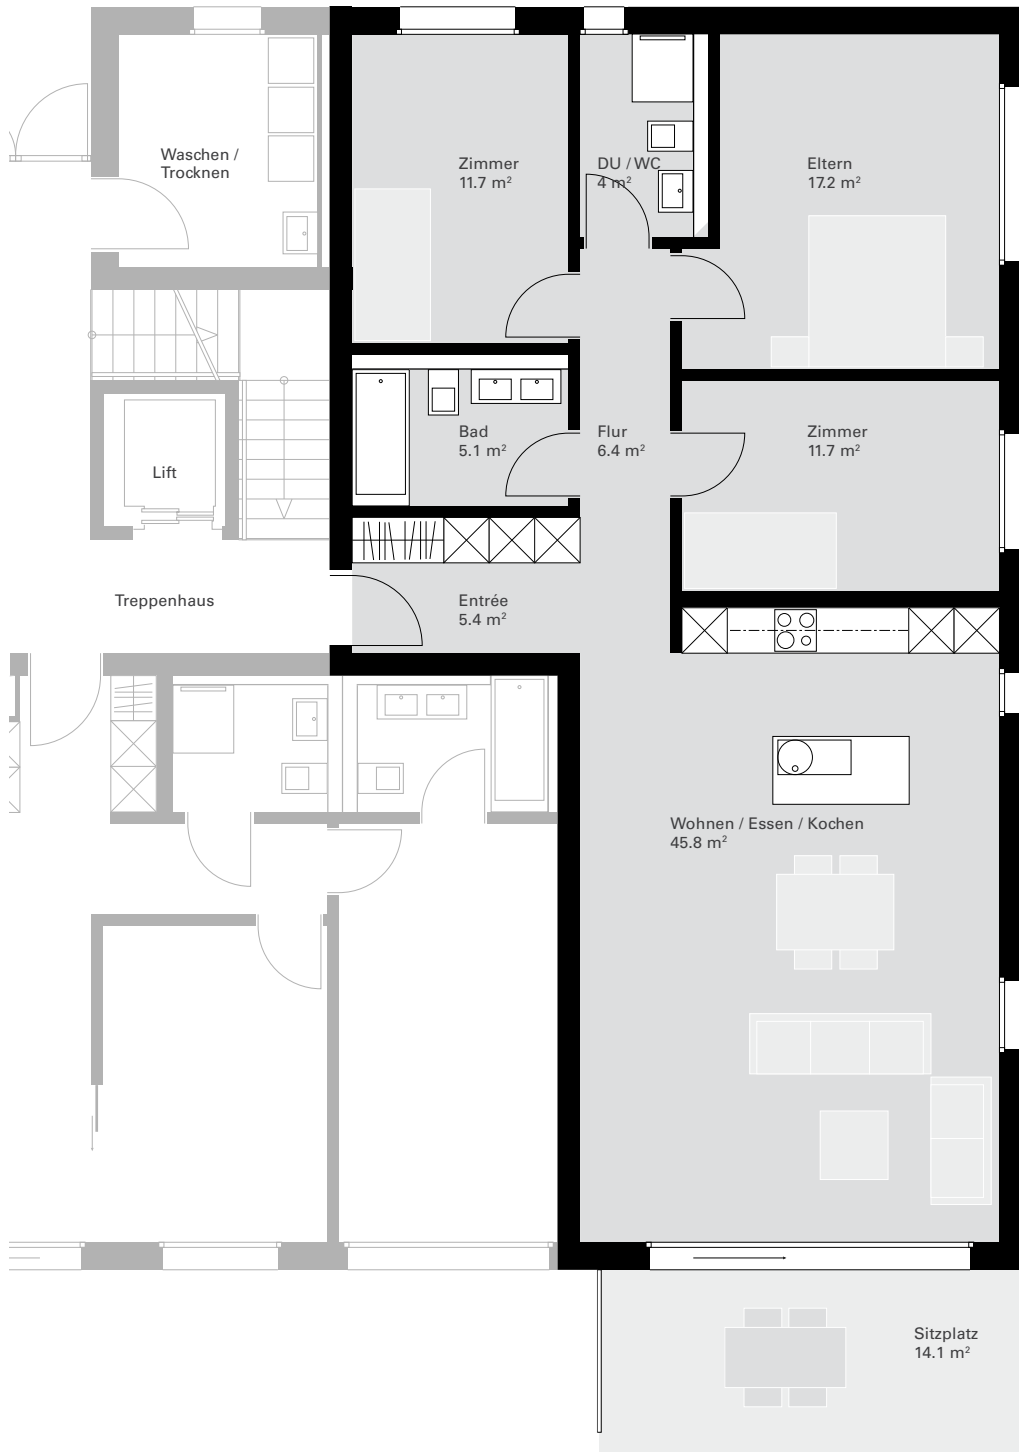

Miete Haus Nr. 14, Erdgeschoss.

4.5-Zimmer-Wohnung

NWF: 107.3 m²

Sitzplatz: 14.1 m²

Wohnungs-Nr.:
14.0003

0 1m 2m 3m 4m 5m

Miete.