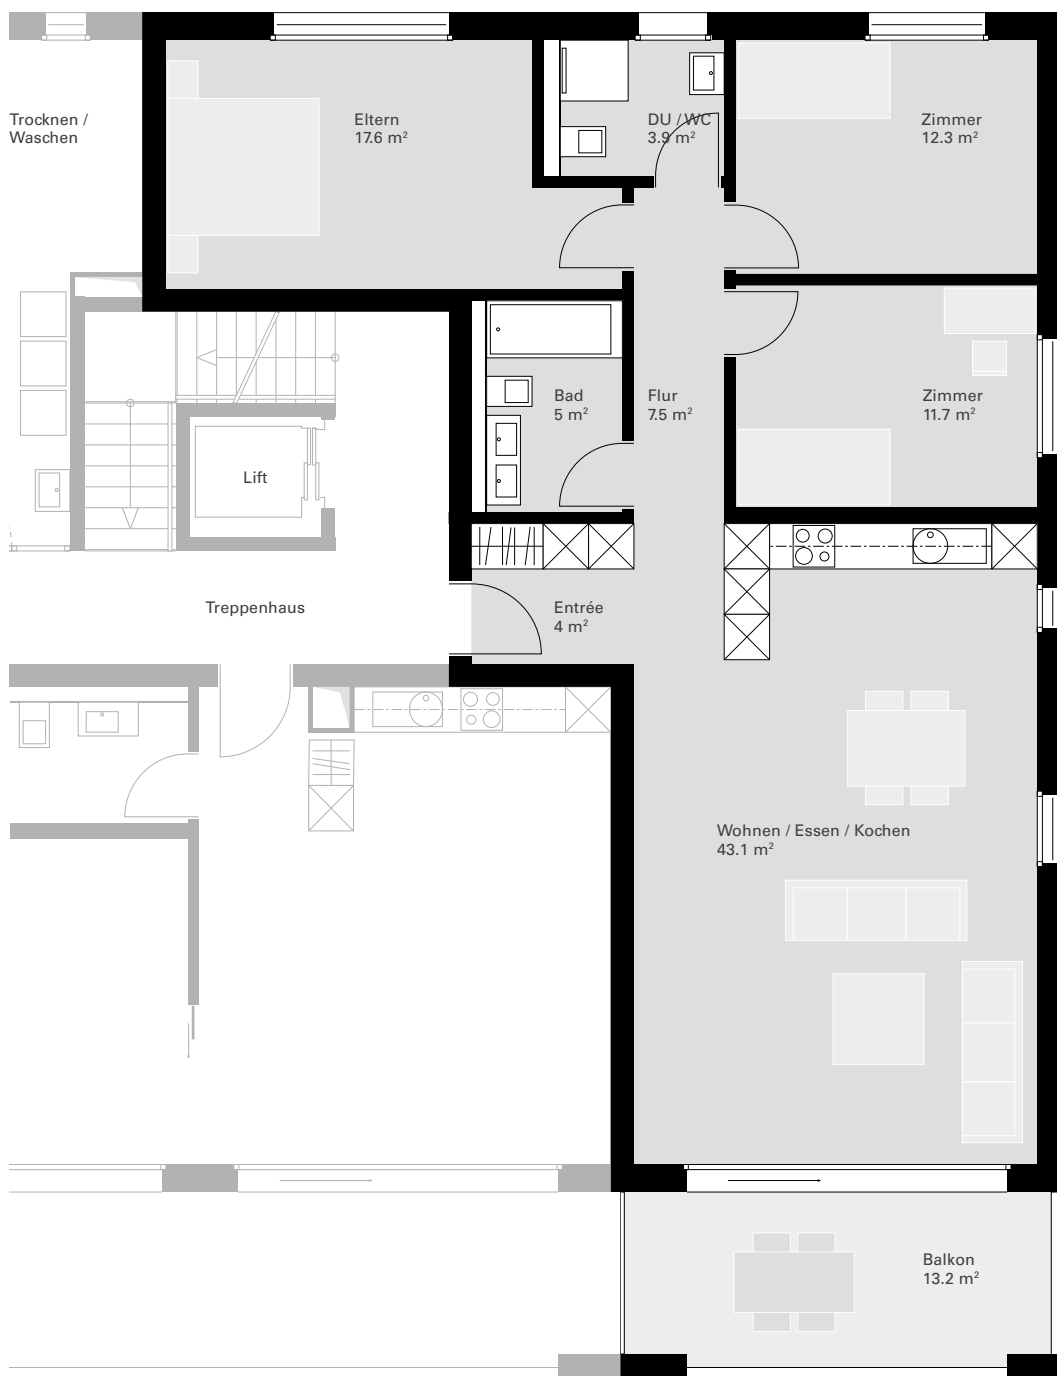

Miete Haus Nr. 11, 2. Obergeschoss.

4.5-Zimmer-Wohnung

NWF: 105.2 m²

Balkon: 13.2 m²

Wohnungs-Nr.:

11.0203

Miete.

0 1m 2m 3m 4m 5m