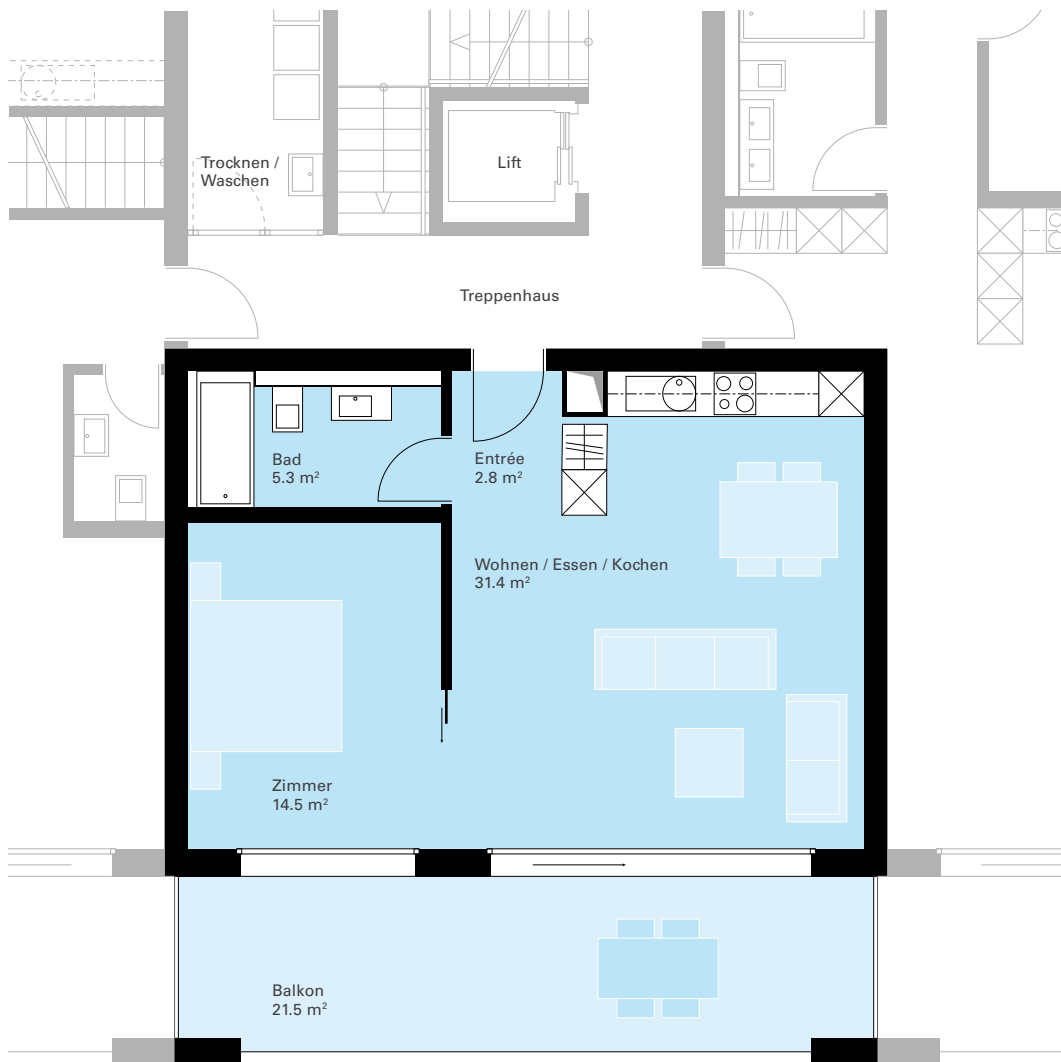

Miete
Haus Nr. 11, 1. bis 3. Obergeschoss.

2.5-Zimmer-Wohnung

NWF: 54 m²

Balkon: 21.5 m²

Wohnungs-Nr.:

11.0102 | 11.0202 | 11.0302

Miete.